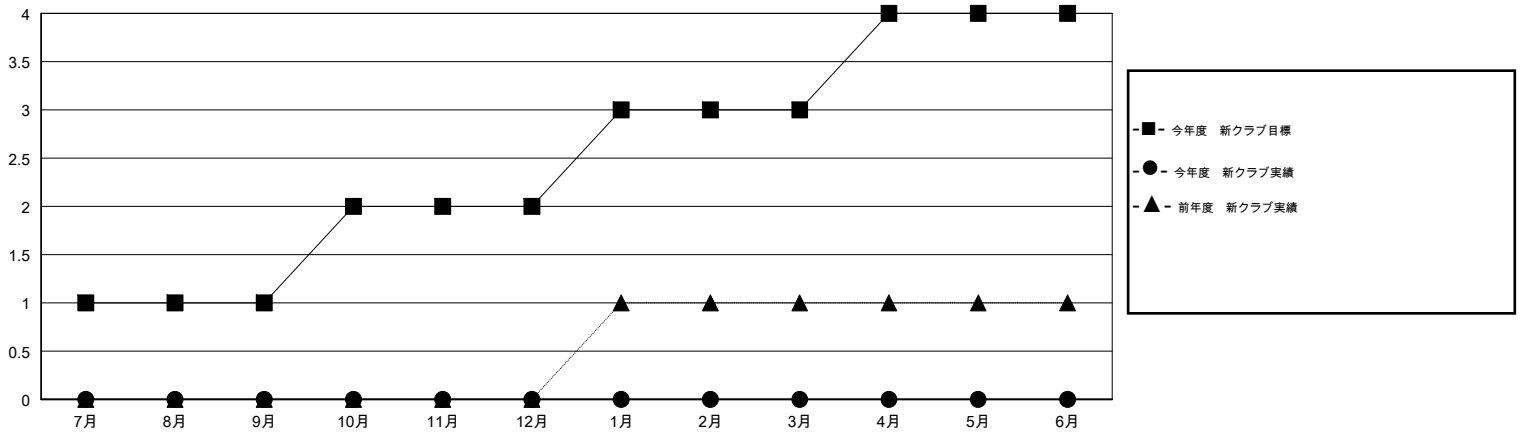

# MONTHLY MEMBERSHIP PROGRESS REPORT

District 330 A

Results as of: 05/31/2018

GMT: MASAYOSHI MARUYAMA, YASUHISA NAKAMURA

地域 JAPAN

GMT会則地域

クラブ				名			
結果: 2017-2018				結果: 2017-2018			
四半期	新クラブ目標	新クラブ	解散クラブ	四半期	会員純増目標	会員増強実績	退会者(転籍を含む) 実際
7月/8月/9月	1	0	0	7月/8月/9月	145	185	175
10月/11月/12月	1	0	0	10月/11月/12月	145	146	80
1月/2月/3月	1	0	0	1月/2月/3月	145	161	82
4月/5月/6月	1	0	0	4月/5月/6月	145	55	99

新クラブ目標及び実績累計

会員目標及び実績累計

解散クラブ: 0	125 CLUBS OF 199 一名以上の新会員を登録	<b>男女別</b> 男性 4,562 (72.50%) 女性 1,730 (27.50%) 女性%年度目標: 30%
退会者 物故会員 37 クラブ解散 0 その他 399 合計 436	<a href="#">会員累計データを見るには、ここをクリック</a>	世帯主/家族会員合計 2,690 国際会費半額の家族会員 1,715