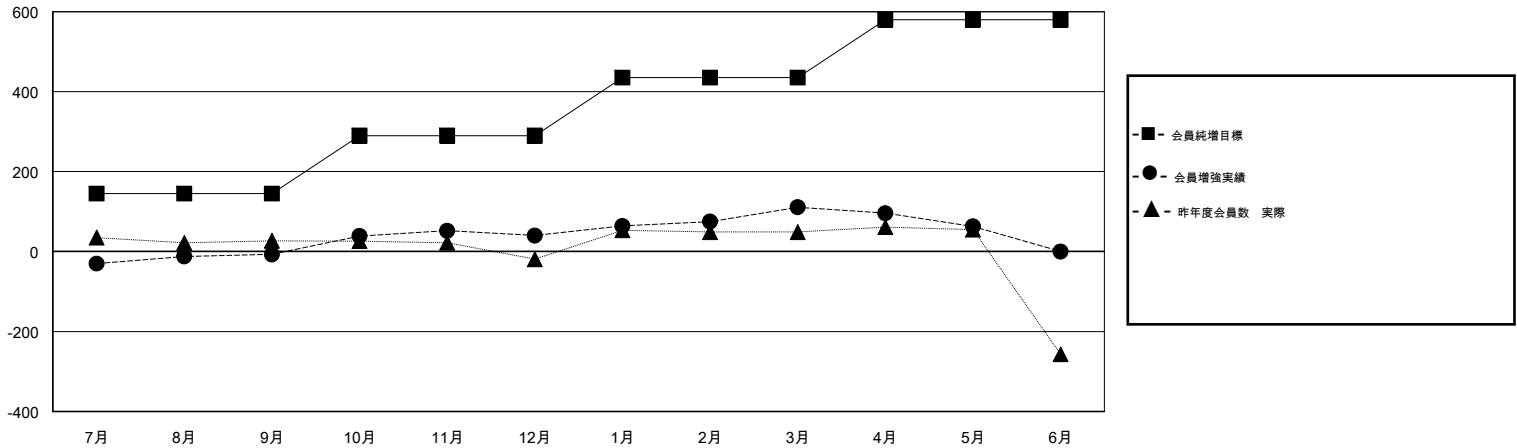

# MONTHLY MEMBERSHIP PROGRESS REPORT

District 330 A

Results as of: 05/31/2018

GMT: MASAYOSHI MARUYAMA, YASUHISA NAKAMURA

地域 JAPAN

GMT会則地域

クラブ				名			
結果: 2017-2018				結果: 2017-2018			
四半期	新クラブ目標	新クラブ	解散クラブ	四半期	会員純増目標	会員増強実績	退会者(転籍を含む) 実際
7月/8月/9月	1	0	0	7月/8月/9月	145	185	175
10月/11月/12月	1	0	0	10月/11月/12月	145	146	80
1月/2月/3月	1	0	0	1月/2月/3月	145	161	82
4月/5月/6月	1	0	0	4月/5月/6月	145	55	99

新クラブ目標及び実績累計

会員目標及び実績累計

解散クラブ: 0	125 CLUBS OF 199 一名以上の新会員を登録	<b>男女別</b> 男性 4,562 (72.50%) 女性 1,730 (27.50%) 女性%年度目標: 30%
退会者 物故会員 37 クラブ解散 0 その他 399 合計 436	<a href="#">会員累計データを見るには、ここをクリック</a>	世帯主/家族会員合計 2,690 国際会費半額の家族会員 1,715